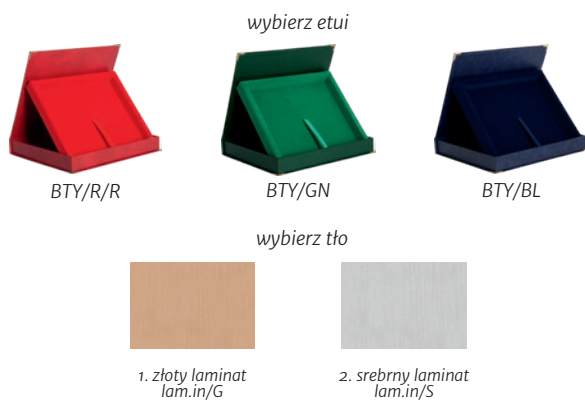

seria HG255

podkład lakierowany / blaszka

	wymiary (cm)	dypłom z nadrukiem (zł)	dypłom z nadrukiem z etui (zł)
HG2557/G	38x30,5	438,5	-
HG2556/G	33x26,5	316,0	-
HG2555/G	30,5x23	213,7	280,3
HG2554/G	25,5x20	152,5	212,2
HG2553/G	23x18	116,1	172,4
HG2552/G	20x15	86,0	137,8
HG2551/G	18x13	58,7	-
HG2550/G	16,5x11,5	42,6	-

seria HG265

podkład lakierowany / blaszka

	wymiary (cm)	dypłom z nadrukiem (zł)	dypłom z nadrukiem z etui (zł)
HG2657/G	38x30,5	438,5	-
HG2656/G	33x26,5	316,0	-
HG2655/G	30,5x23	213,7	280,3
HG2654/G	25,5x20	152,5	212,2
HG2653/G	23x18	116,1	172,4
HG2652/G	20x15	86,0	137,8
HG2651/G	18x13	58,7	-
HG2650/G	16,5x11,5	42,6	-

seria HG42

podkład lakierowany / blaszka z ozdobną ramką

	wymiary (cm)	dyplom z nadrukiem (zł)	dyplom z nadrukiem z etui (zł)
HG425	30,5X23	224,9	291,1
HG424	25,5X20	182,2	240,3
HG423	23X18	139,9	194,3
HG422	20X15	101,9	153,0

seria HG15

podkład lakierowany / laminat

	wymiary (cm)	dyplom grawerowany (zł)	dyplom grawerowany z etui (zł)
HG157/G	38X30,5	438,5	-
HG156/G	33X26,5	316,0	-
HG155/G	30,5X23	213,7	280,3
HG154/G	25,5X20	152,5	212,2
HG153/G	23X18	116,1	172,4
HG152/G	20X15	86,0	137,8
HG151/G	18X13	58,7	-
HG150/G	16,5X11,5	42,6	-