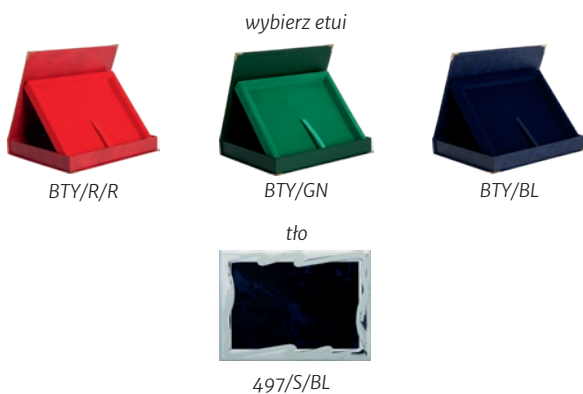

seria HG8

podkład lakierowany / blaszka z ozdobną ramką

	wymiary (cm)	dyplom grawerowany (zł)	dyplom grawerowany z etui (zł)
HG85	30,5 x 23	224,9	291,1
HG84	25,5 x 20	182,2	240,3
HG83	23 x 18	139,9	194,3
HG82	20 x 15	101,9	153,0