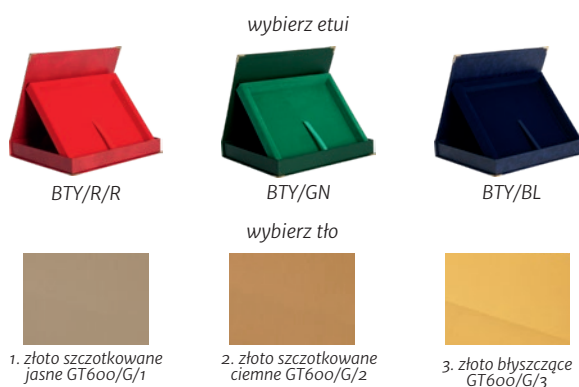

seria HG255

podkład lakierowany / blaszka

	wymiary (cm)	dypłom z nadrukiem (zł)	dypłom z nadrukiem z etui (zł)
HG2557/G	38x30,5	438,5	-
HG2556/G	33x26,5	316,0	-
HG2555/G	30,5x23	213,7	280,3
HG2554/G	25,5x20	152,5	212,2
HG2553/G	23x18	116,1	172,4
HG2552/G	20x15	86,0	137,8
HG2551/G	18x13	58,7	-
HG2550/G	16,5x11,5	42,6	-

seria HG265

podkład lakierowany / blaszka

	wymiary (cm)	dypłom z nadrukiem (zł)	dypłom z nadrukiem z etui (zł)
HG2657/G	38x30,5	438,5	-
HG2656/G	33x26,5	316,0	-
HG2655/G	30,5x23	213,7	280,3
HG2654/G	25,5x20	152,5	212,2
HG2653/G	23x18	116,1	172,4
HG2652/G	20x15	86,0	137,8
HG2651/G	18x13	58,7	-
HG2650/G	16,5x11,5	42,6	-

seria HG42

podkład lakierowany / blaszka z ozdobną ramką

	wymiary (cm)	dyplom z nadrukiem (zł)	dyplom z nadrukiem z etui (zł)
HG425	30,5X23	224,9	291,1
HG424	25,5X20	182,2	240,3
HG423	23X18	139,9	194,3
HG422	20X15	101,9	153,0