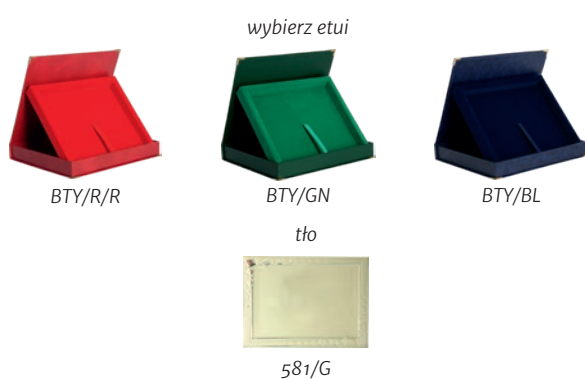

seria HG255

podkład lakierowany / blaszka

	wymiary (cm)	dypłom z nadrukiem (zł)	dypłom z nadrukiem z etui (zł)
HG2557/G	38x30,5	438,5	-
HG2556/G	33x26,5	316,0	-
HG2555/G	30,5x23	213,7	280,3
HG2554/G	25,5x20	152,5	212,2
HG2553/G	23x18	116,1	172,4
HG2552/G	20x15	86,0	137,8
HG2551/G	18x13	58,7	-
HG2550/G	16,5x11,5	42,6	-

seria HG265

podkład lakierowany / blaszka

	wymiary (cm)	dypłom z nadrukiem (zł)	dypłom z nadrukiem z etui (zł)
HG2657/G	38x30,5	438,5	-
HG2656/G	33x26,5	316,0	-
HG2655/G	30,5x23	213,7	280,3
HG2654/G	25,5x20	152,5	212,2
HG2653/G	23x18	116,1	172,4
HG2652/G	20x15	86,0	137,8
HG2651/G	18x13	58,7	-
HG2650/G	16,5x11,5	42,6	-

seria HG42

podkład lakierowany / blaszka z ozdobną ramką

	wymiary (cm)	dyplom z nadrukiem (zł)	dyplom z nadrukiem z etui (zł)
HG425	30,5X23	224,9	291,1
HG424	25,5X20	182,2	240,3
HG423	23X18	139,9	194,3
HG422	20X15	101,9	153,0

seria HG15

podkład lakierowany / laminat

	wymiary (cm)	dyplom grawerowany (zł)	dyplom grawerowany z etui (zł)
HG157/G	38X30,5	438,5	-
HG156/G	33X26,5	316,0	-
HG155/G	30,5X23	213,7	280,3
HG154/G	25,5X20	152,5	212,2
HG153/G	23X18	116,1	172,4
HG152/G	20X15	86,0	137,8
HG151/G	18X13	58,7	-
HG150/G	16,5X11,5	42,6	-