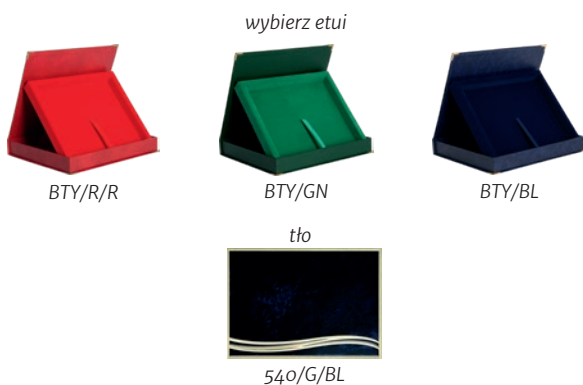

etui gratis!

BTY/R/R

tło

szkło

seria HG22

podkład lakierowany / blaszka z ozdobną ramką

	wymiary (cm)	dypłom grawerowany (zł)	dypłom grawerowany z etui (zł)
HG225	30,5 x 23	224,9	291,1
HG224	25,5 x 20	182,2	240,3
HG223	23 x 18	139,9	194,3
HG222	20 x 15	101,9	153,0

wybierz etui

BTY/R/R

BTY/GN

BTY/BL

tło

4,88/G/GN

seria HG4

podkład lakierowany / blaszka z ozdobną ramką

	wymiary (cm)	dyplom grawerowany (zł)	dyplom grawerowany z etui (zł)
HG45	30,5 x 23	224,9	291,1
HG44	25,5 x 20	182,2	240,3
HG43	23 x 18	139,9	194,3
HG42	20 x 15	101,9	153,0

seria HG8

podkład lakierowany / blaszka z ozdobną ramką

	wymiary (cm)	dyplom grawerowany (zł)	dyplom grawerowany z etui (zł)
HG85	30,5 x 23	224,9	291,1
HG84	25,5 x 20	182,2	240,3
HG83	23 x 18	139,9	194,3
HG82	20 x 15	101,9	153,0

PODKŁADY

wymiary (cm) cena (zł)