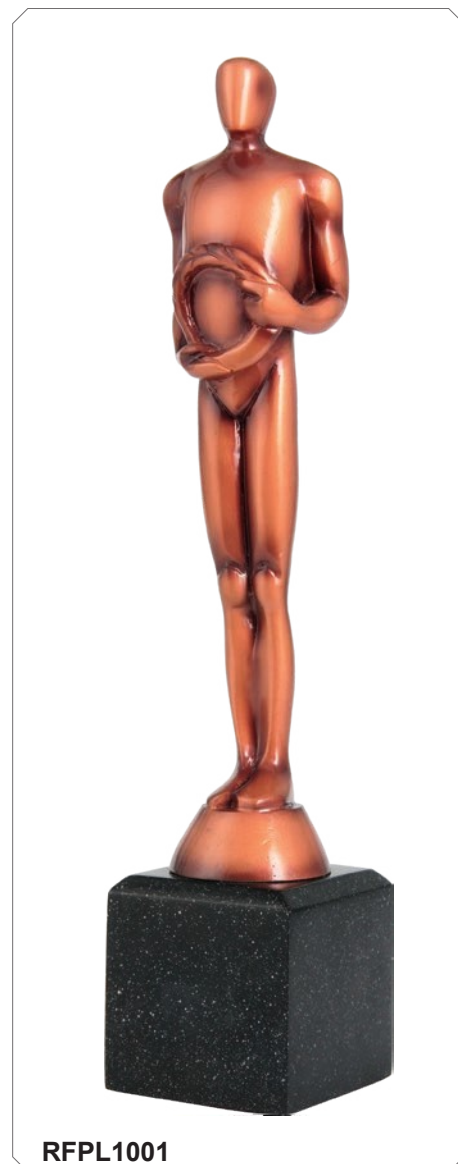

TROFEUM OGÓLNE

	wys. (cm)	cena (zł)
RFST2073-33/BR	33	116,1
RFST2073-27/BR	27	97,4
RFST2073-24/BR	24	88,0

TROFEUM OGÓLNE

	wys. (cm)	cena (zł)
RFPL1001	33,5	130,6
RFPL1001B	30	112,7
RFPL1001C	26	99,4

TROFEUM OGÓLNE

	wys. (cm)	cena (zł)
ML-VIC	21	44,9

metal / marmur

NEW
2024

TROFEUM OGÓLNE

	wys. (cm)	cena (zł)
ML-WIN	21	44,9

metal / marmur

NEW
2024

NEW
2024

metal / marmur

Metal 2^{mm}
Marmurowa
podstawa

NEW
2024

metal / marmur

Metal 2^{mm}
Marmurowa
podstawa