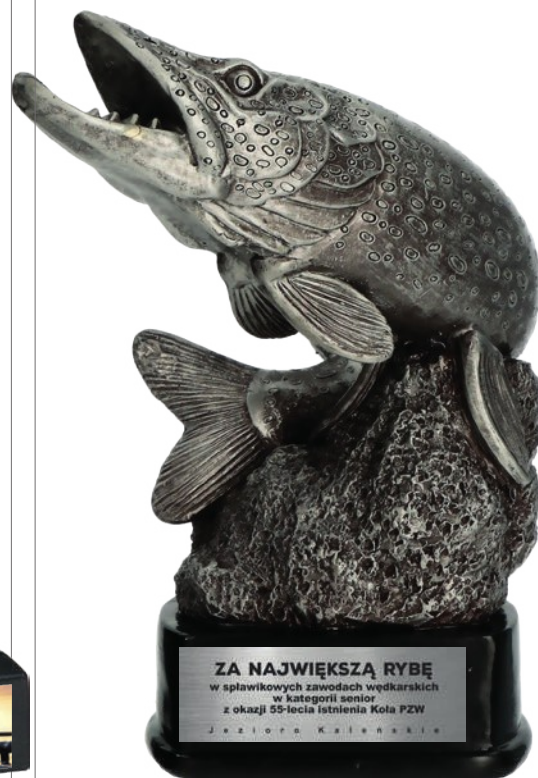

RFST3022/S

20

137,2

RFST3037/S

RFXR17511/BR

RFST2028A/BR

RFST3022/S

ZA NAJWIĘKSZĄ RYBĘ
w szałwfkowych zawodach wędkarzkich
w kategorii senior
z okazji 55-lecia Istnienia Kola PZW
Józefo. Kalaroski