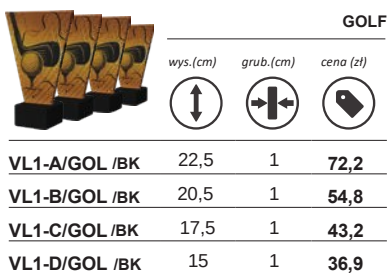

GOLF

wys.(cm)   grub.(cm)   cena (zł)

VL1-A/GOL /BK	22,5	1	72,2
VL1-B/GOL /BK	20,5	1	54,8
VL1-C/GOL /BK	17,5	1	43,2
VL1-D/GOL /BK	15	1	36,9

szkło / marmur