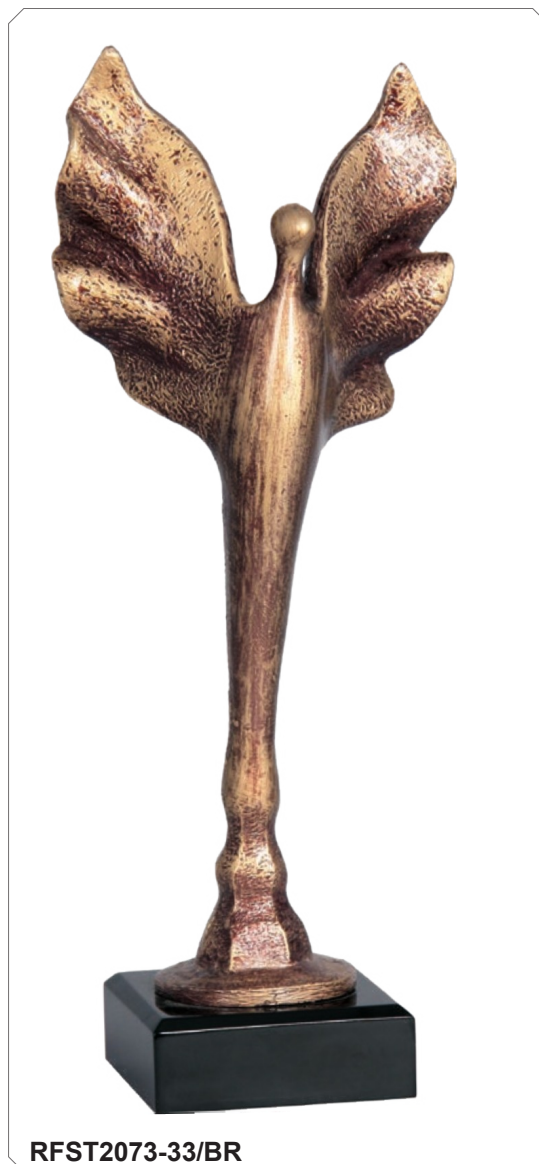

TROFEUM OGÓLNE

	wys. (cm)	cena (zł)
RFST2073-33/BR	33	116,1
RFST2073-27/BR	27	97,4
RFST2073-24/BR	24	88,0

TROFEUM OGÓLNE

	wys. (cm)	cena (zł)
RFPL1001	33,5	130,6
RFPL1001B	30	112,7
RFPL1001C	26	99,4

TROFEUM OGÓLNE

	wys. (cm)	cena (zł)
ML-VIC	21	44,9

metal / marmur

NEW
2024

TROFEUM OGÓLNE

	wys. (cm)	cena (zł)
ML-WIN	21	44,9

metal / marmur

NEW
2024