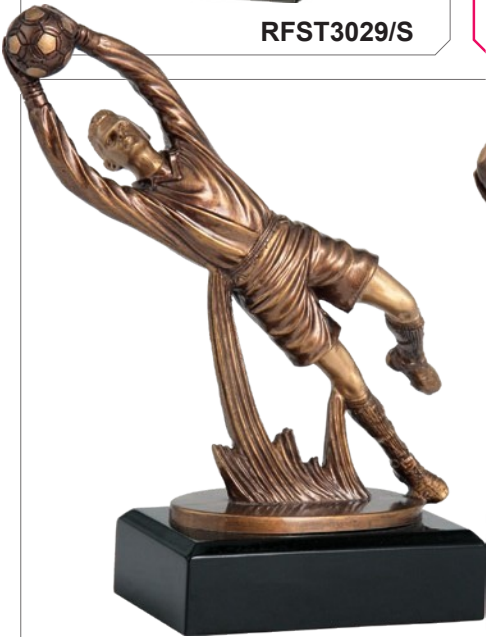

RFST3044/BR

RFXR3137/BR