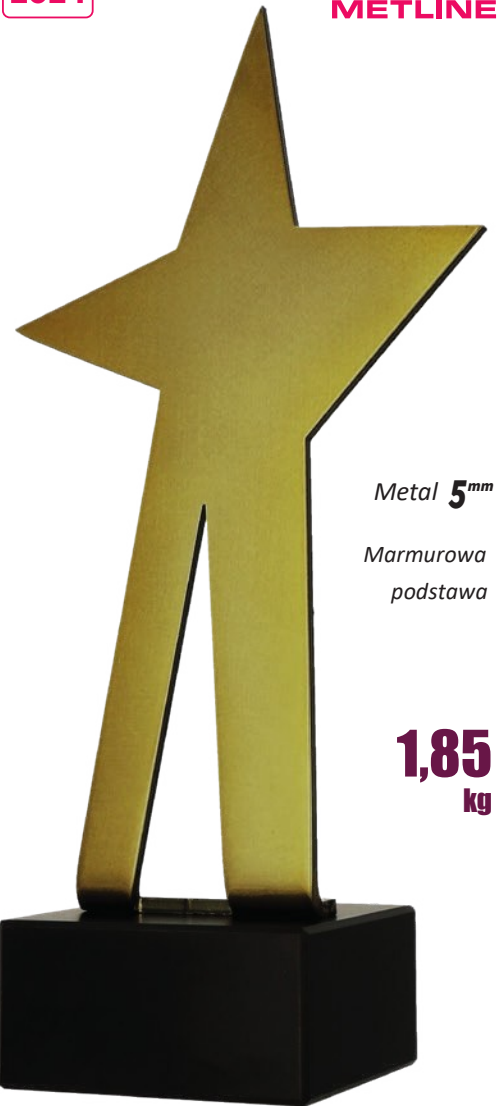

ML-Sta metal / marmur

Metal 2^{mm}
Marmurowa
podstawa

NEW
2024