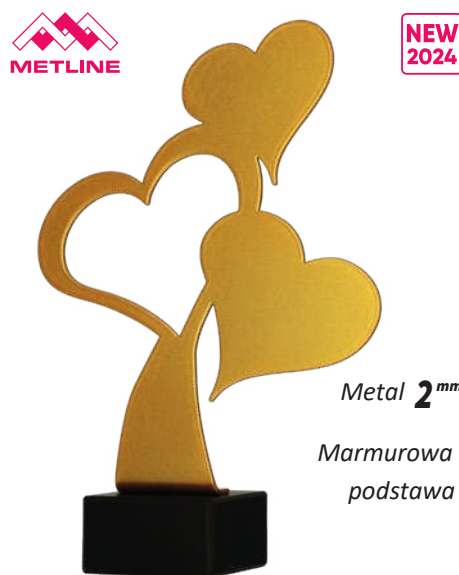

ML-HEA2

metal / marmur

Metal 2^{mm}

Marmurowa
podstawa

TROFEUM OGÓLNE

	wys.(cm)	cena (zł)
ML-HEA	21	43,5

metal / marmur

TROFEUM OGÓLNE

	wys.(cm)	cena (zł)
ML-HEA2	21	48,9

metal / marmur