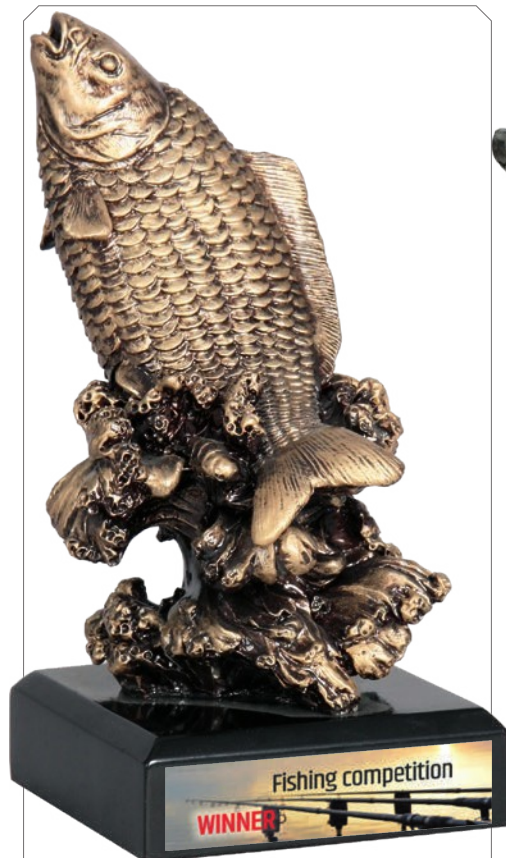

RFST3022/S

20

137,2

RFST3037/S

RFXR17511/BR

RFST2028A/BR

RFST3022/S

ZA NAJWIĘKSZĄ RYBĘ
w szałwfkowych zawodach wędkarzkich
w kategorii senior
z okazji 55-lecia Istnienia Kola PZW
Józefo. Kalaroski