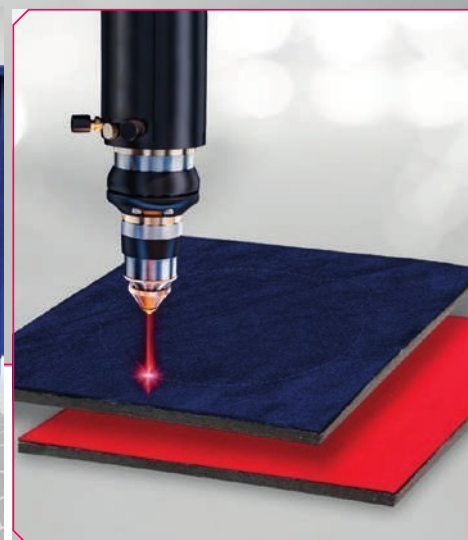

**NEW
2024**

etui custom

- **najwyższa jakość**

wysokiej jakości wykonanie zarówno na zewnątrz jak i wewnątrz etui

- **dowolny kształt medalu**

wewnętrzna pianka jest wycinana laserem, dzięki czemu możemy precyzyjnie dopasować etui do medalu o dowolnym kształcie

- **dwa kolory**

Etui dostępne jest w 2 kolorach: czerwonym i niebieskim.

- **duży rozmiar**

Etui dostępne w wymiarze 125x125x35mm, co pozwala na dopasowanie go do medalu o wielkości nawet 100x100 mm!

- **krótki czas realizacji**