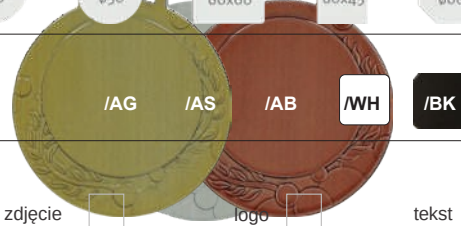

- trwałe**

wysoka jakość i trwałość produktu

- krótki czas realizacji**

nawet do **5 dni** roboczych

## Jak zamawiać Q-Medals?

1. wybierz kształt medalu

2. wybierz kolor

3. poinformuj nas jaki dodać tekst i logo

zdjęcie  logo  tekst

4. wybierz jedną z dostępnych opcji

5. zaznacz w projekcie elementy

wypukły  lakierowany  matowy