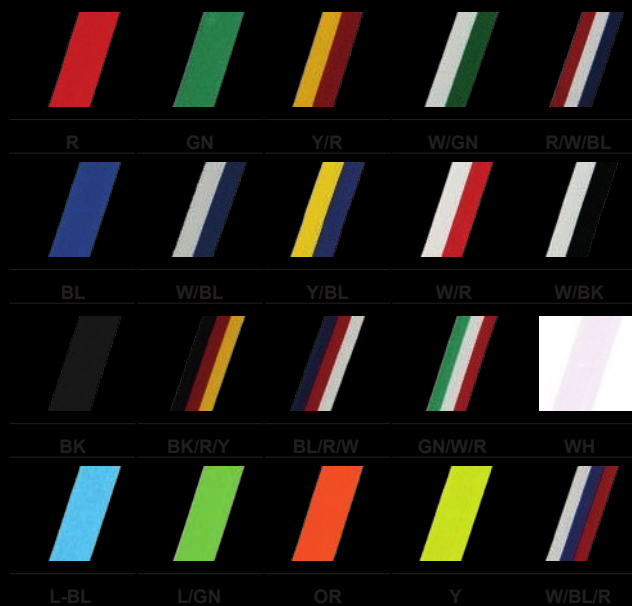

PREMIUM

(metal + plexi/sklejka)

Medale stalowe, grubość 2,5 mm

symbol	wymiar (mm)	Cena za komplet * spersonalizowany medal * standardowa wstążka V3		
		standard	standard plus	premium
MC6001/	50	9,6	13,0	15,2
MC6002/	70	13,5	16,8	19,6
MC6003/	60	11,2	14,6	17,4
MC6004/	60x60	12,4	15,7	18,5
MC6005/	80x45	13,5	16,8	19,6

Wstążki V3 (20 mm) cena: 1,99 PLN

Potrzebujesz innego koloru? skontaktuj się z nami

Dostępne kolory:

/AG

antyczne
złoto

antyczne
srebro

antyczny
brąz

/WH

biały

/BK

czarny

Spersonalizuj wstążkę