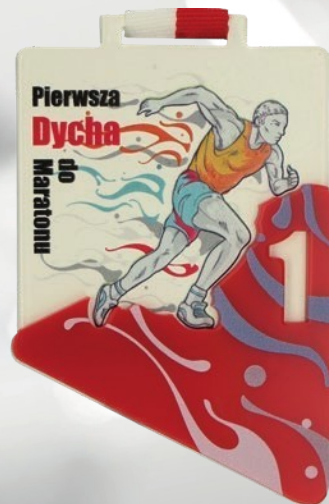

STANDARD

(<0,2 mm)

STANDARD PLUS

(<0,75 mm)

PREMIUM

(metal + plexi/sklejka)

Medale stalowe, grubość 2,5 mm

symbol	wymiar (mm)	Cena za komplet * spersonalizowany medal * standardowa wstążka V3		
		standard	standard plus	premium
MC6001/	50	9,6	13,0	15,2
MC6002/	70	13,5	16,8	19,6
MC6003/	60	11,2	14,6	17,4
MC6004/	60x60	12,4	15,7	18,5
MC6005/	80x45	13,5	16,8	19,6

Wstążki V3 (20 mm) cena: 1,99 PLN

Potrzebujesz innego koloru? skontaktuj się z nami

Dostępne kolory:

/AG

antyczne
złoto

antyczne
srebro

antyczny
brąz

/WH

biały

/BK

czarny

Spersonalizuj wstążkę