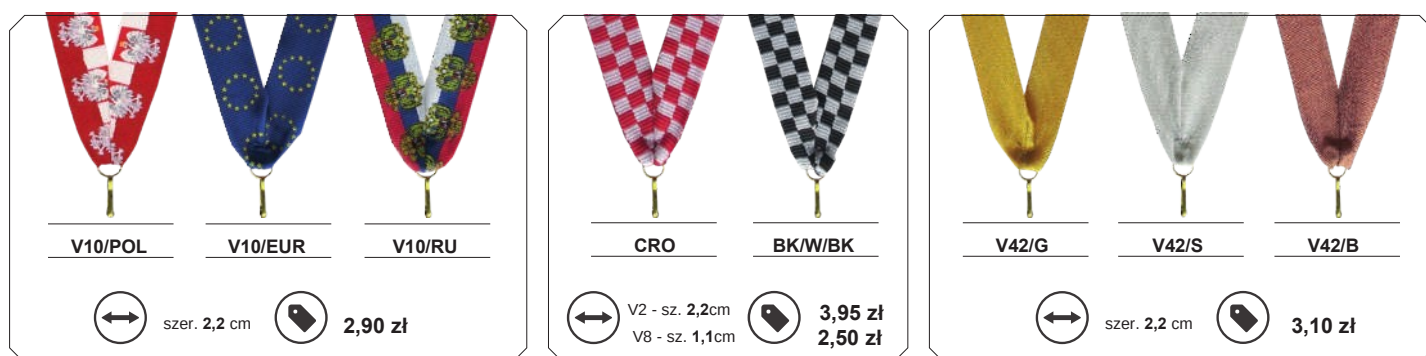

Szkło

Wstążki V2 / V8

(dla medali z zapięciem na karabińczyk)

V2

szer. 2,2 cm

2,15 zł

V8

szer. 1,1 cm

1,30 zł

Wstażki V3

(dla medali Q-Medals, LaserCut, Vision, Odlewane)

V3 szer. 2,0 cm 2,15 zł

Emblematy aluminiowe - personalizowane

Emblematy realizujemy na indywidualne zamówienie

Minimalny czas wykonania - 2 dni robocze