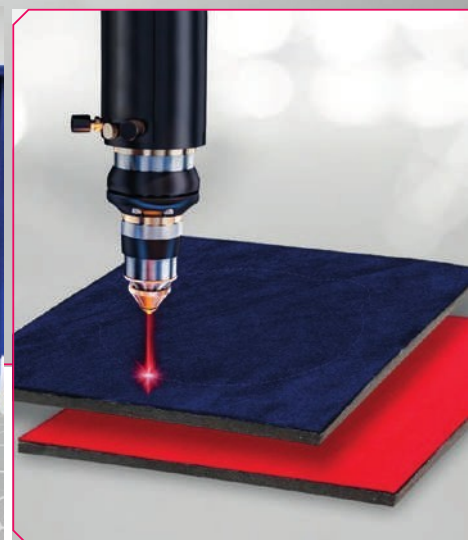

**NEW
2024**

etui custom

- **najwyższa jakość**

wysokiej jakości wykonanie zarówno na zewnątrz jak i wewnątrz etui

- **dowolny kształt medalu**

wewnętrzna pianka jest wycinana laserem, dzięki czemu możemy precyzyjnie dopasować etui do medalu o dowolnym kształcie

- **dwa kolory**

Etui dostępne jest w 2 kolorach: czerwonym i niebieskim.

- **duży rozmiar**

Etui dostępne w wymiarze 125x125x35mm, co pozwala na dopasowanie go do medalu o wielkości nawet 100x100 mm!

- **krótki czas realizacji**