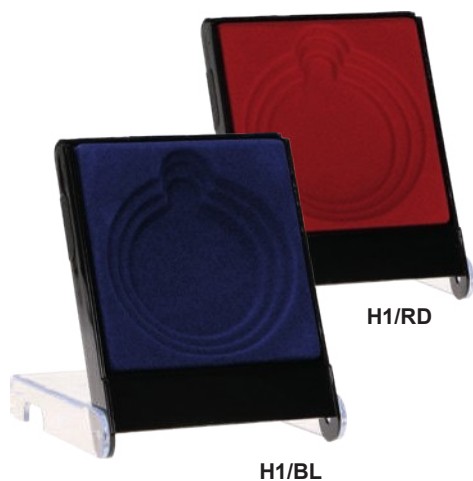

ceny medali nie uwzględniają emblematu

MMC4511/G MMC4511/S MMC4511/B

śred.(cm)	grub. (cm)	cena (zł)
4,5	0,2	4,1

MMC7750/G MMC7750/S MMC7750/B

śred.(cm)	grub. (cm)	cena (zł)
5	0,2	5,3

NEW
2024

MMC47050/G

wym.(cm)	grub. (cm)	cena (zł)
6x4,5	0,2	6,5

MMC7950/G MMC7950/S MMC7950/B

śred.(cm)	grub. (cm)	cena (zł)
5	0,2	5,3

Etui

(dla medali z zapięciem na karabińczyk)

H1/BL

H1/RD

wymiary etui (cm) średnica medalu (cm) cena (zł)

	wymiary etui (cm)	średnica medalu (cm)	cena (zł)
H1/BL	12×9,5 ×2,50	5 / 6 / 7	6,3
H1/RD	12×9,5 ×2,50	5 / 6 / 7	6,3
H3/BL	7×8,5 ×2	4 / 5	6,3
H3/RD	7×8,5 ×2	4 / 5	6,3