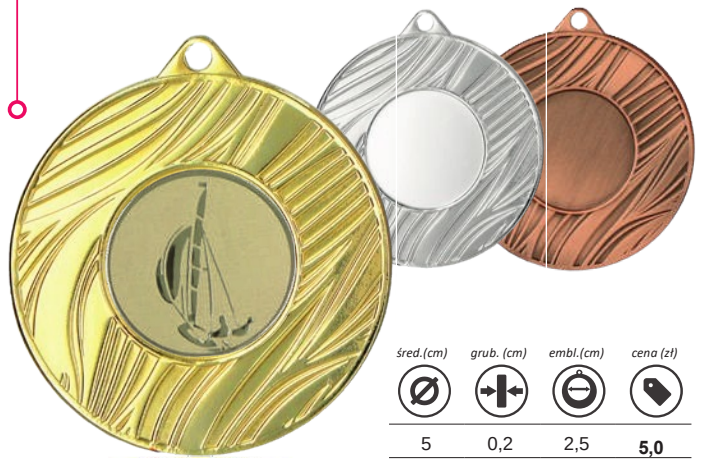

ME0150/G ME0150/S ME0150/B

śred.(cm)	grub. (cm)	embl.(cm)	cena (zł)
∅	+	⊖	🏷️
5	0,1	2,5	3,3

Grawerowanie laserem
w medalu
5,50 zł brutto

Kolorowy nadruk
LuxorJet
5,00 zł brutto

Grawerowanie laserem
w laminacie
4,50 zł brutto

ceny medali nie uwzględniają emblematu

**NEW
2024**

MMC42050/G MMC42050/S MMC42050/B

śred.(cm)	grub.(cm)	embl.(cm)	cena (zł)
5	0,2	2,5	5,0

**NEW
2024**

MMC43050/G MMC43050/S MMC43050/B

śred.(cm)	grub.(cm)	embl.(cm)	cena (zł)
5	0,2	2,5	5,0

MMC36050/G

śred.(cm)	grub.(cm)	embl.(cm)	cena (zł)
5	0,2	2,5	6,5

MMC5850/G MMC5850/S MMC5850/B

śred.(cm)	grub.(cm)	embl.(cm)	cena (zł)
5	0,2	2,5	5,0

MMC5950/G MMC5950/S MMC5950/B

śred.(cm)	grub.(cm)	embl.(cm)	cena (zł)
5	0,2	2,5	5,0