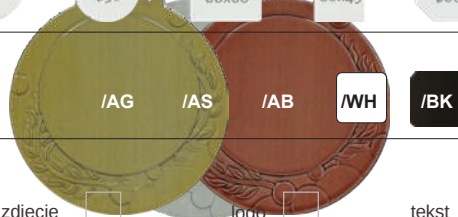

- dopasowane**

w pełni spersonalizowane i unikatowe produkty w szerokiej gamie barw

- trwałe**

wysoka jakość i trwałość produktu

- krótki czas realizacji**

nawet do 5 dni roboczych

Jak zamawiać Q-Medals?

1. wybierz kształt medalu

2. wybierz kolor

3. poinformuj nas jaki dodać tekst i logo

zdjęcie logo tekst

4. wybierz jedną z dostępnych opcji

5. zaznacz w projekcie elementy

wypukły lakierowany matowy

6. wybierz wstążkę

standardowa V3 personalizowana