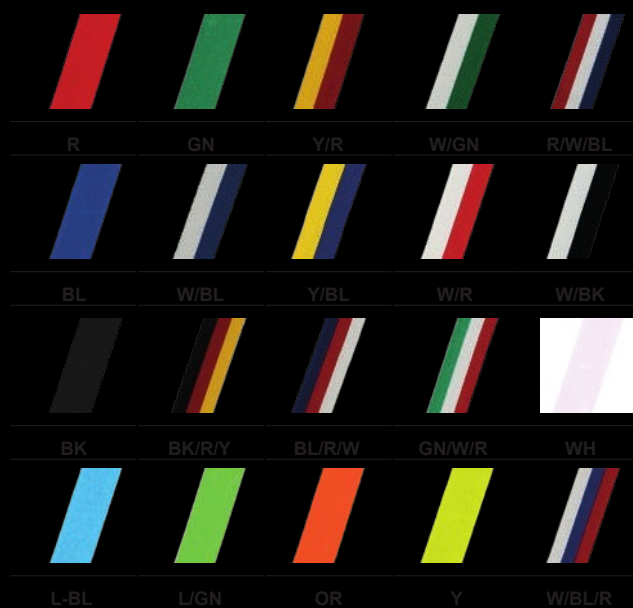

PREMIUM

(metal + plexi/sklejka)

Medale stalowe, grubość 2,5 mm

symbol	wymiar (mm)	Cena za komplet * spersonalizowany medal * standardowa wstążka V3		
		standard	standard plus	premium
MC6001/	50	9,6	13,0	15,2
MC6002/	70	13,5	16,8	19,6
MC6003/	60	11,2	14,6	17,4
MC6004/	60x60	12,4	15,7	18,5
MC6005/	80x45	13,5	16,8	19,6

Wstążki V3 (20 mm) cena: 1,99 PLN

Potrzebujesz innego koloru? skontaktuj się z nami

Dostępne kolory:

/AG

antyczne
złoto

antyczne
srebro

antyczny
brąz

biały

/BK

czarny

Spersonalizuj wstążkę