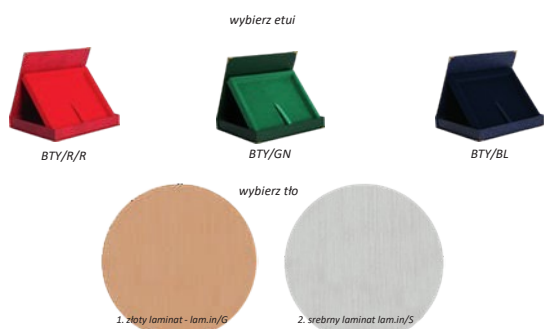

wybierz etui

BTY/R/R

BTY/GN

BTY/BL

wybierz tło

1. srebro szczerkowane GT600/S/1

2. srebro błyszczące GT600/S/3

3. biel GT600/WH

seria HG42

podkład lakierowany / blaszka z ozdobną ramką

	wym.(cm)	dyplom +luxorjet(zł)	cena z etui (zł)
HG425	30,5x23	212,2	274,6
HG424	25,5x20	171,9	226,7
HG423	23x18	132,0	183,3
HG422	20x15	96,1	144,3

seria HG15

podkład lakierowany / laminat

	wym.(cm)	dyplom +grawer(zł)	cena z etui (zł)
HG157/G	38x30,5	413,7	-
HG156/G	33x26,5	298,1	-
HG155/G	30,5x23	201,6	264,4
HG154/G	25,5x20	143,9	200,2
HG153/G	23x18	109,5	162,6
HG152/G	20x15	81,1	130,0
HG151/G	18x13	55,4	-
HG150/G	16,5x11,5	40,2	-